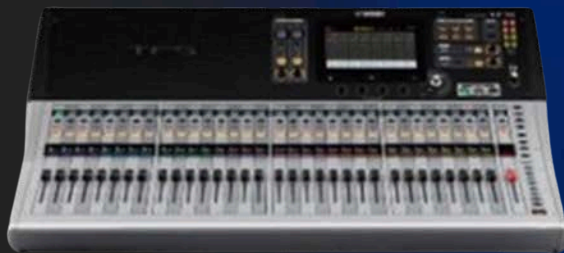

No pierdas la oportunidad de vivir un momento...

AUDIO

SISTEMA DE AUDIO

Monitor de audio
Ev EKX 12p

RCF Evox

Sistema Sonido
JBL VRX

Sistema L1
Compact Bose

Pinnacle-KR202 I
K-Array

Pinnacle-KR402 I
K-Array

Consola de Audio
Allen Heath CQ10T

Consola de Audio
Allen Heath Qu Pad

YAMAHA TF5

Midas M32

MICROFONÍA

Micrófono
Shure QLX / SLX

Micrófono
Inalámbrico
EWD Sennheiser